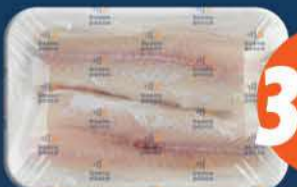

NESTA PÁScoa

VEM DE BUONA!

Filé de Merluza Bandeja Kg

RS 39,99 KG

Filé de Tilápia Bandeja Kg

RS 55,90 KG

Filé de Polaca Bandeja Kg

RS 36,90 KG